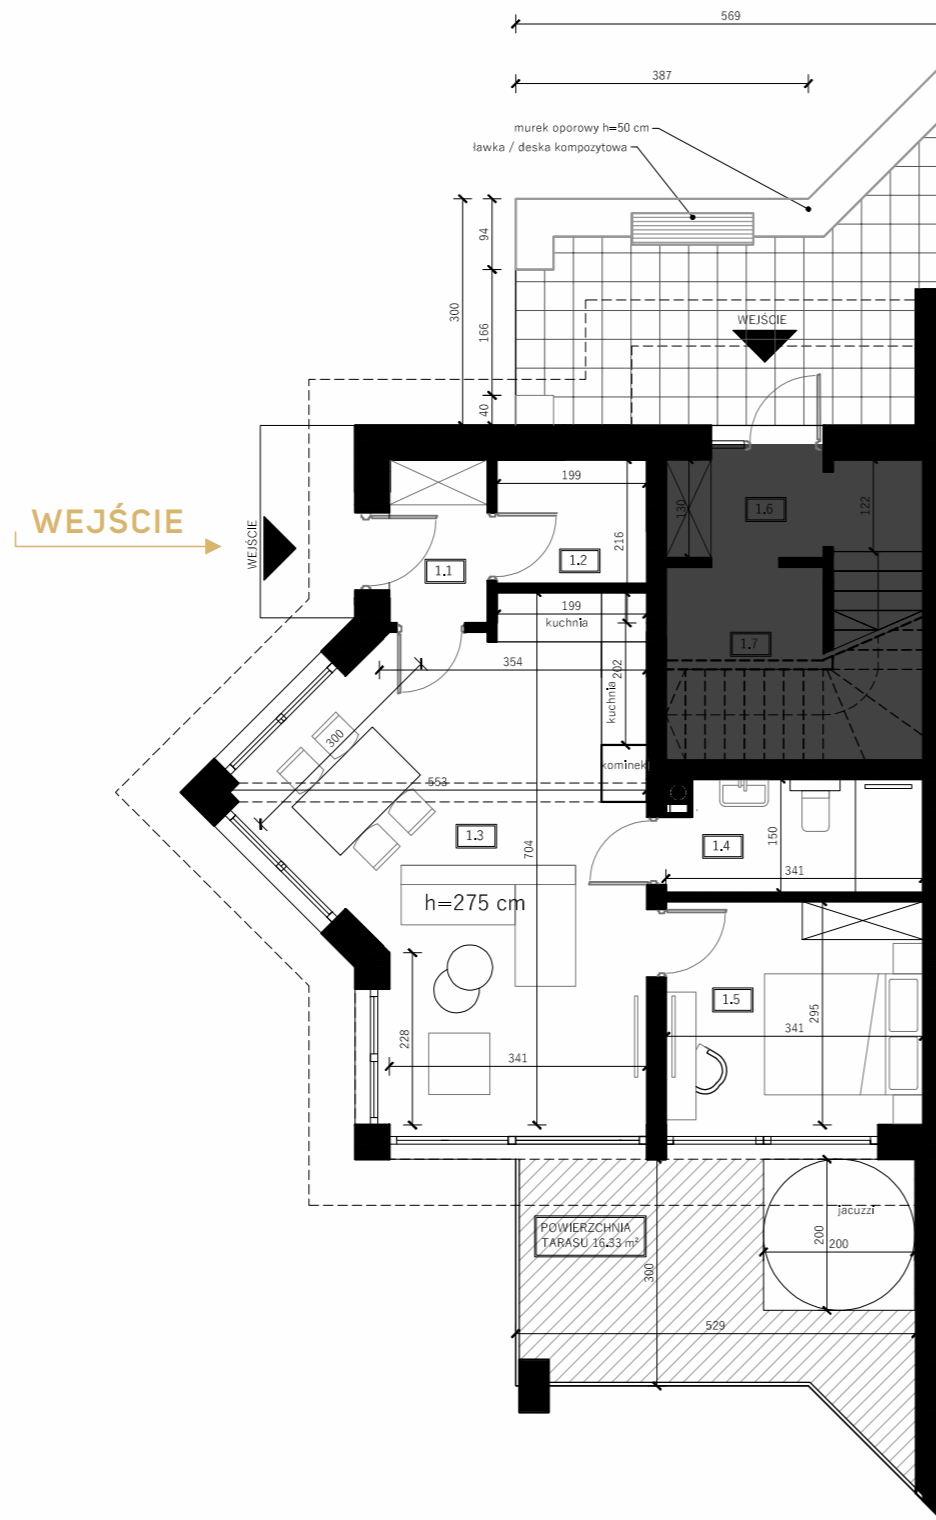

KONIAKÓW

APARTAMENTY
Pańska Łąka

ŁĄCZNA
POW.
APARTAMENTU
ok. 49,30 m²

	ZESTAWIENIE POWIERZCHNI	POW. POSADZKI	POW. UŻYTKOWA*
1.1	WIATROŁAP	2,80 m ²	2,80 m ²
1.2	GARDEROBA	3,25 m ²	3,25 m ²
1.3	SALON Z ANEKSEM KUCHENNYM	28,26 m ²	28,26 m ²
1.4	ŁAZIENKA	4,93 m ²	4,93 m ²
1.5	SYPIALNIA	10,06 m ²	10,06 m ²
	ŁĄCZNIE	49,30 m²	49,30 m²
	POWIERZCHNIA UŻYTKOWA APARTAMENTU		49,30 m²
	TARAS		16,33 m²
	POWIERZCHNIA APARTAMENTU Z TARASEM		65,63 m²