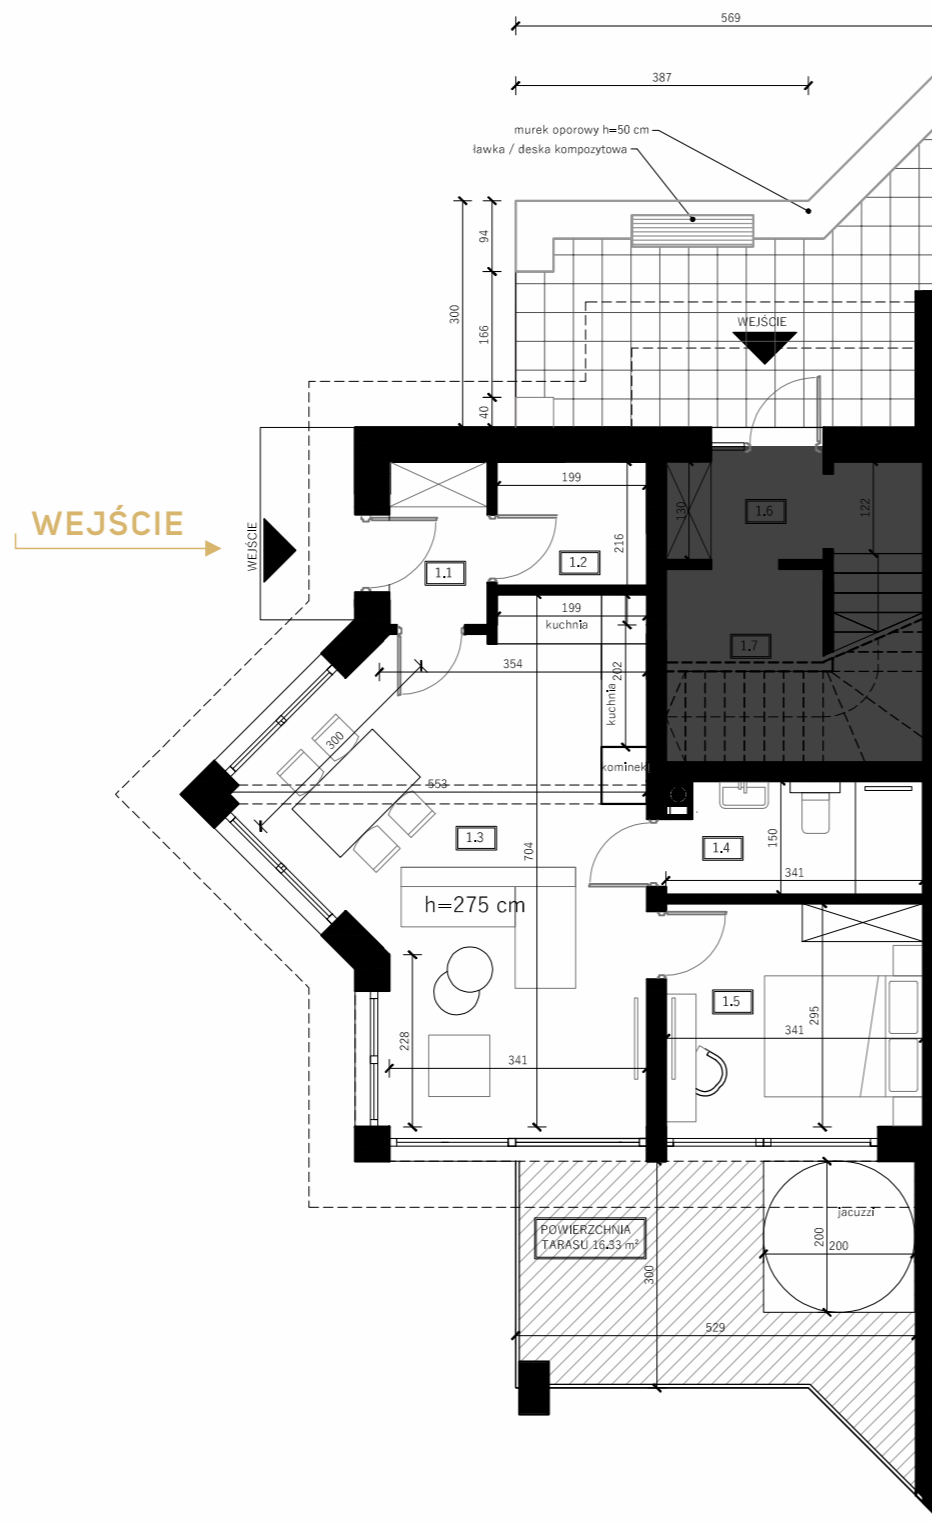

KONIAKÓW

APARTAMENTY
Pańska Łąka

ŁĄCZNA
POW.
APARTAMENTU
ok. 49,30 m²

ZESTAWIENIE POWIERZCHNI		POW. POSADZKI	POW. UŻYTKOWA*
1.1	WIATROŁAP	2,80 m ²	2,80 m ²
1.2	GARDEROBA	3,25 m ²	3,25 m ²
1.3	SALON Z ANEKSEM KUCHENNYM	28,26 m ²	28,26 m ²
1.4	ŁAZIENKA	4,93 m ²	4,93 m ²
1.5	SYPIALNIA	10,06 m ²	10,06 m ²
ŁĄCZNIE		49,30 m²	49,30 m²
POWIERZCHNIA UŻYTKOWA APARTAMENTU		49,30 m²	
TARAS		16,33 m²	
POWIERZCHNIA APARTAMENTU Z TARASEM		65,63 m²	