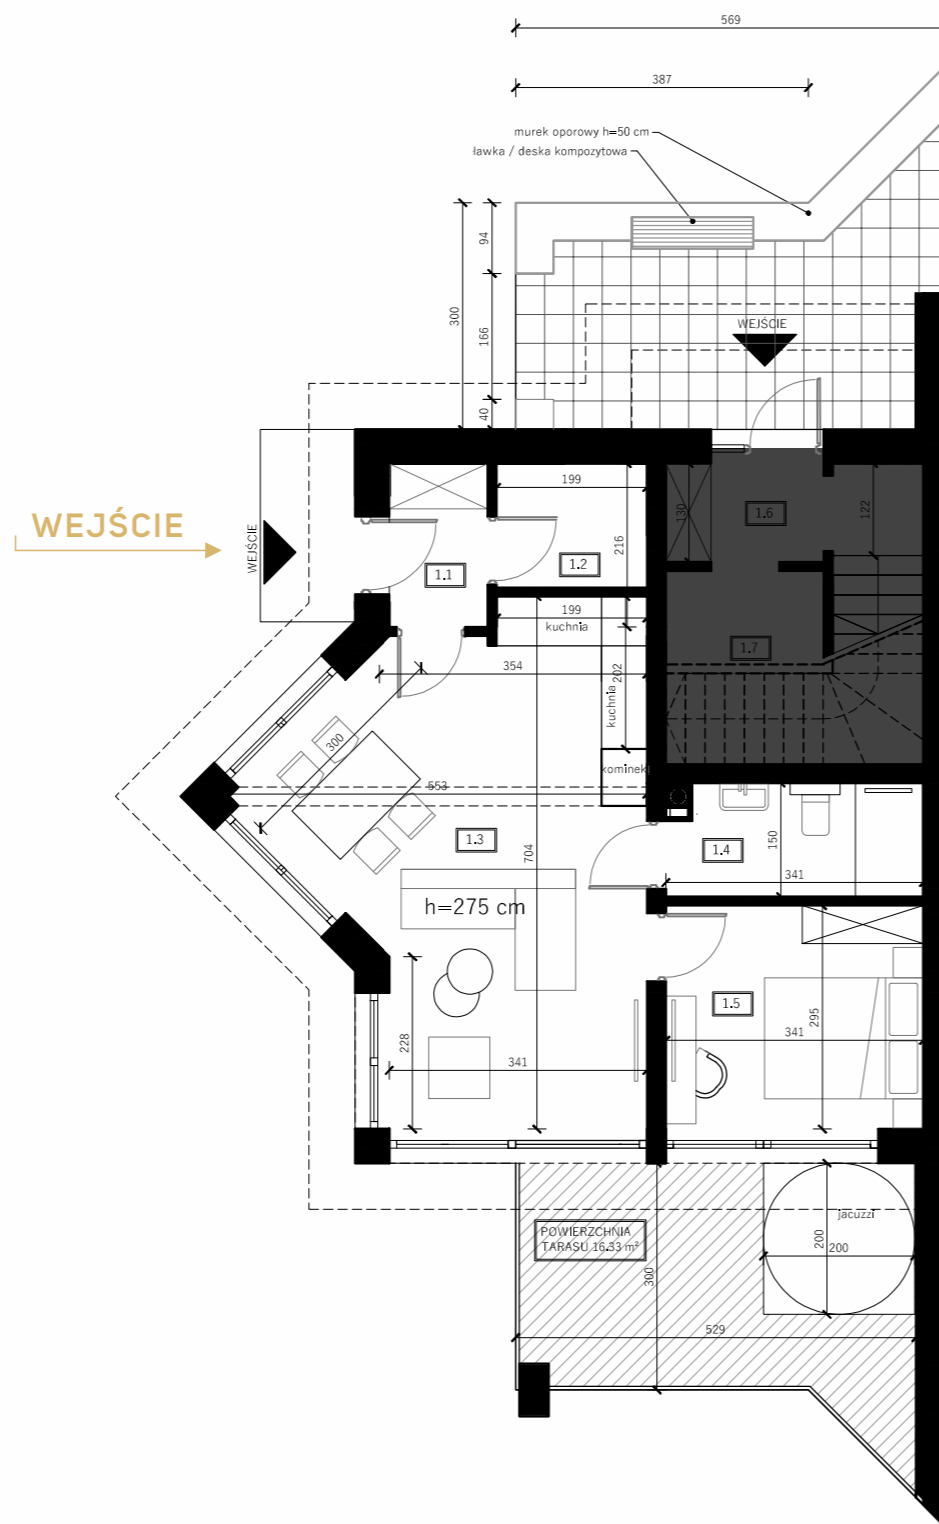

KONIAKÓW

APARTAMENTY

Pańska Łąka

ŁĄCZNA
POW.
APARTAMENTU
ok. 49,30 m²

	ZESTAWIENIE POWIERZCHNI	POW. POSADZKI	POW. UŻYTKOWA*
1.1	WIATROŁAP	2,80 m ²	2,80 m ²
1.2	GARDEROBA	3,25 m ²	3,25 m ²
1.3	SALON Z ANEKSEM KUCHENNYM	28,26 m ²	28,26 m ²
1.4	ŁAZIENKA	4,93 m ²	4,93 m ²
1.5	SYPIALNIA	10,06 m ²	10,06 m ²
	ŁĄCZNIE	49,30 m²	49,30 m²
	POWIERZCHNIA UŻYTKOWA APARTAMENTU		49,30 m²
	TARAS		16,33 m²
	POWIERZCHNIA APARTAMENTU Z TARASEM		65,63 m²